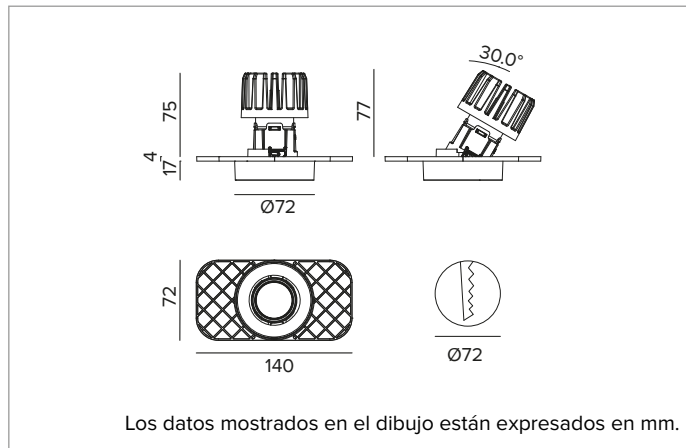

1T8834ELTR | CCTEVO ARCHITECTURAL 78

Proyector empotrable de LED con posibilidad de orientación en versión trimless

	2700K	H(m)	D(m)	Emax(lx)
	Ra90		42°	
Fixture Power	13W	1	0.76	2443
Source Flux	1507lm	2	1.52	611
Fixture Flux	1114lm	3	2.28	271
Efficacy	85lm/W	4	3.04	153
TS1343	Imax=1621cd/klm	Imax	2443cd	5
			3.80	98

Soporte para la óptica en plástico negro y disipador de aluminio de presofusión en color negro. Cobertura de color negro. Cuerpo óptico orientable de hasta 30° en plano vertical, con bloqueo mecánico de la orientación (con acceso desde el falso techo), y de 358° en plano horizontal. Versión trimless con elemento portante para la instalación y el rasado del yeso.

Color y acabado: Negro profundo

Peso: 0,41Kg

Versión: TRIMLESS

Grado de protección: IP20 para la parte encastrada

Grado de protección: IP40 para la parte vista

CARACTERÍSTICAS ELÉCTRICAS

Driver electrónico ON-OFF integrado.